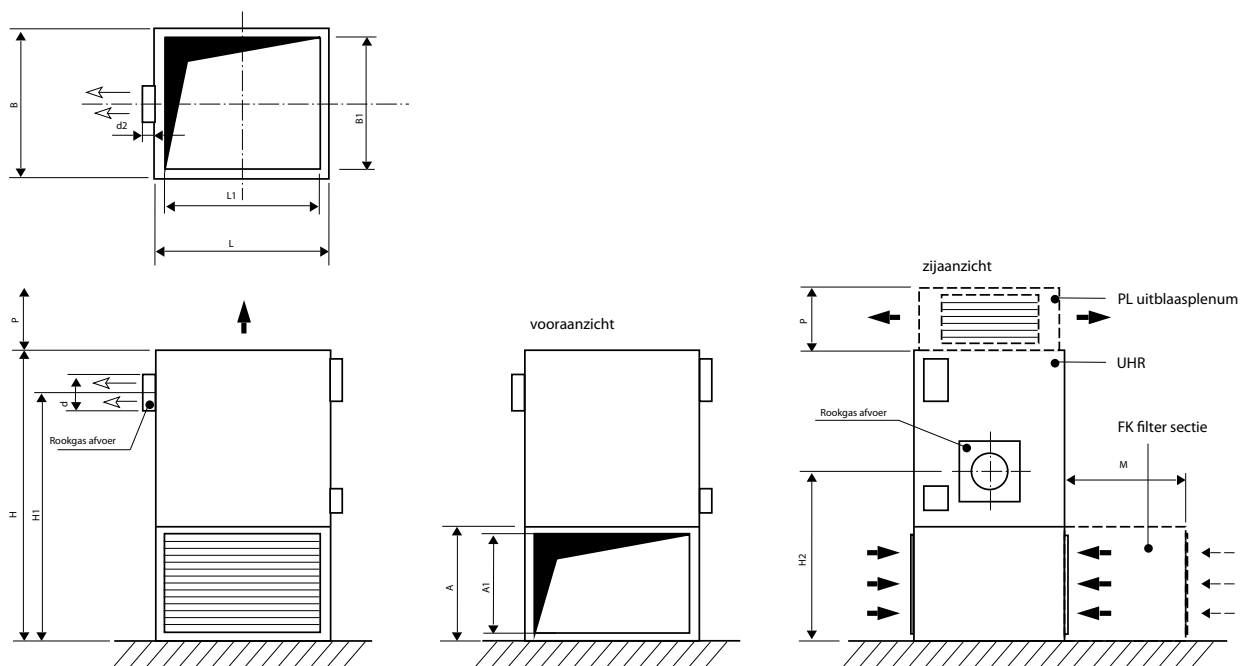

DIRECT GESTOOKTE LUCHTVERHITTER UHR

Maatvoering

Afmetingen

Letter	UHR-25	UHR-30	UHR-40	UHR-55	UHR-70	UHR-100	UHR-130	UHR-150	UHR-185	UHR-250	UHR-300	UHR-350	UHR-450
L	720	720	720	820	820	1220	1220	1420	1420	1420	1620	1820	1820
B	620	620	620	820	820	1020	1020	1220	1220	1220	1220	1520	1820
H	1200	1200	1200	1600	1600	2030	2030	2110	2110	2110	2110	2900	3210
H1	1025	1025	1025	1400	1400	1830	1830	1880	1880	1880	1895	2530	2910
B1	540	540	540	740	740	940	940	1120	1120	1120	1120	1420	1720
A	470	470	470	630	630	780	780	860	860	860	860	1100	1355
A1	410	410	410	570	570	700	700	780	780	780	780	1020	1275
L1	640	640	640	740	740	1140	1140	1320	1320	1320	1520	1720	1720
P	260	260	260	260	260	260	260	260	260	260	260	430	430
M	500	500	500	500	500	500	500	600	600	600	600	600	600
d	150	150	150	200	200	200	200	250	250	250	300	400	400
d2	50	50	50	50	50	50	50	50	50	50	50	50	50